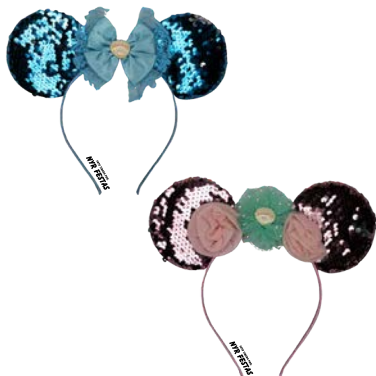

FECHD | **FRACND**
360PÇS | 12PÇS
R\$ 7,25 | R\$ 8,06

MOD-586

TIARA ESTRELA/ LUA
C/ GLITTER -
DOURADA E PRATA

FECHD | **FRACND**
360PÇS | 12PÇS
R\$ 6,50 | R\$ 7,23

MOD-410

TIARA FLOR COM
LANTEJOULAS

FECHD | **FRACND**
600PÇS | 12PÇS
R\$ 7,15 | R\$ 7,95