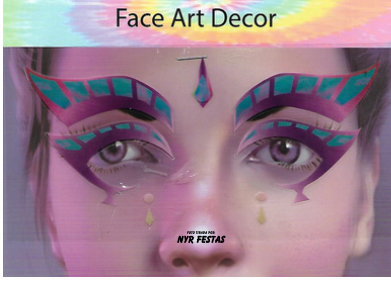

ADESIVOS FACIAIS SIMPLES