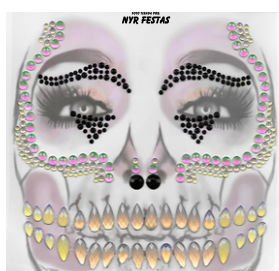

FECHD
1200PÇS
R\$ 5,70

FRACND
12PÇS
R\$ 6,27

**ADESIVOS
FACIAIS
C/PEDRAS
LUXO**

MOD-577
ADESIVO FACIAL
TEMÁTICO -
SORTIDOS
FECHD | **FRACND**
864PÇS | 12PÇS
R\$ 9,50 | R\$ 10,45

**segue
BLOCO**

**2024
CARNAVAL
NYR FESTAS**
ARTIGOS DE FESTAS