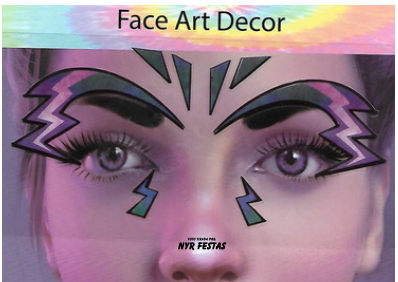

ADESIVOS FACIAIS SIMPLES