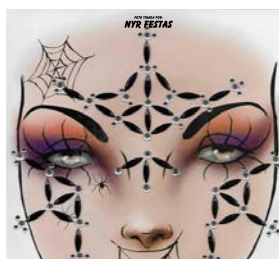

FECHD
1200PÇS
R\$ 5,70

FRACND
12PÇS
R\$ 6,27

**ADESIVOS
FACIAIS
C/PEDRAS
LUXO**

MOD-577
ADESIVO FACIAL
TEMÁTICO -
SORTIDOS
FECHD | **FRACND**
864PÇS | 12PÇS
R\$ 9,50 | R\$ 10,45

**segue
BLOCO**

**2024
CARNAVAL
NYR FESTAS**
ARTIGOS DE FESTAS