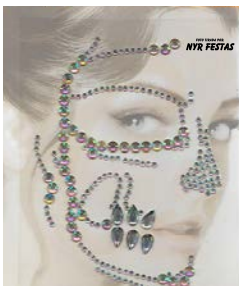

ADESIVOS FACIAIS MEIA FACE C/PEDRAS

MOD-663

ADESIVO FACIAL TEMÁTICO - SORTIDOS

FECHD	FRACND
1200PÇS	12PÇS
R$ 6,99	R$ 7,69