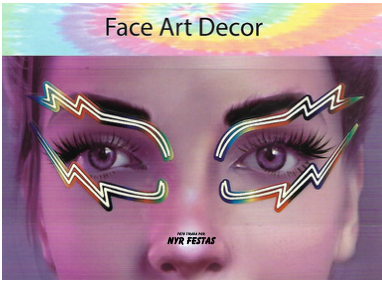

ADESIVO FACIAL

BRILHANTES

MOD-597
ADESIVO FACIAL -
MODELOS SORTIDOS
FECHD | **FRACND**
1200PÇS | 12PÇS
R$ 3,45 | **R$ 3,84**