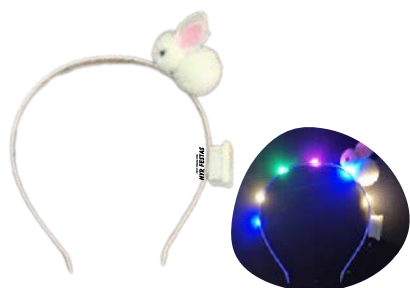

FECHD	FRACND
480PÇS	12PÇS
R\$ 3,15	R\$ 3,50

MOD-8011
 VARINHA PRINCESA
 METALIZADA 30CM -
 DOURADA E PRATA

FECHD	FRACND
100PCT	04PCT
R\$ 14,85	R\$ 16,51

PREÇO POR PACOTE-12 PCS

TIARAS

MOD-895

TIARA COELHINHO
COM LED