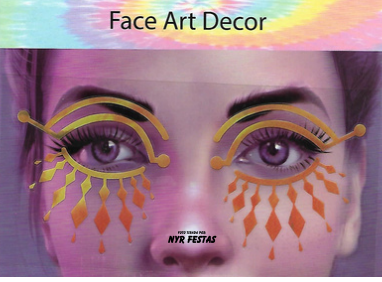

BRILHANTES

MOD-596
ADESIVO FACIAL -
MODELOS SORTIDOS

FECHD 1200PÇS	FRACND 12PÇS
R$ 3,85	R$ 4,28