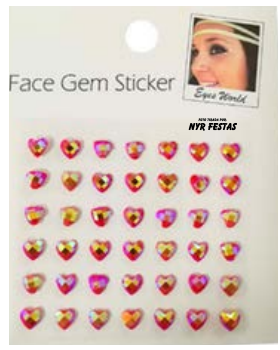

MOD-513

CARTELA ADESIVO
FACIAL C/ PEDRAS
SORTIDAS

FECHD 1200PÇS R$ 6,40	FRACND 12PÇS R$ 7,12